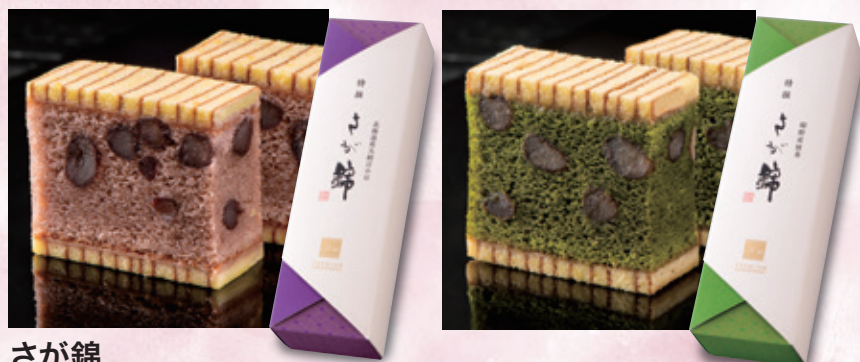

プレミアムさが錦

大変ご好評につき、4日間限定で
プレミアムさが錦を再販いたします。

さが錦
(北海道産大納言小豆)

さが錦(嬉野産抹茶)

各1棟
(7切入)

¥1,080

(税込)

※生菓子ですので、
お日持ちが短い
商品となります。

数に限りがございます。

※1家族さま各種1本限り

おはぎ
(3個入)

彼岸
好適

¥324

(税込)